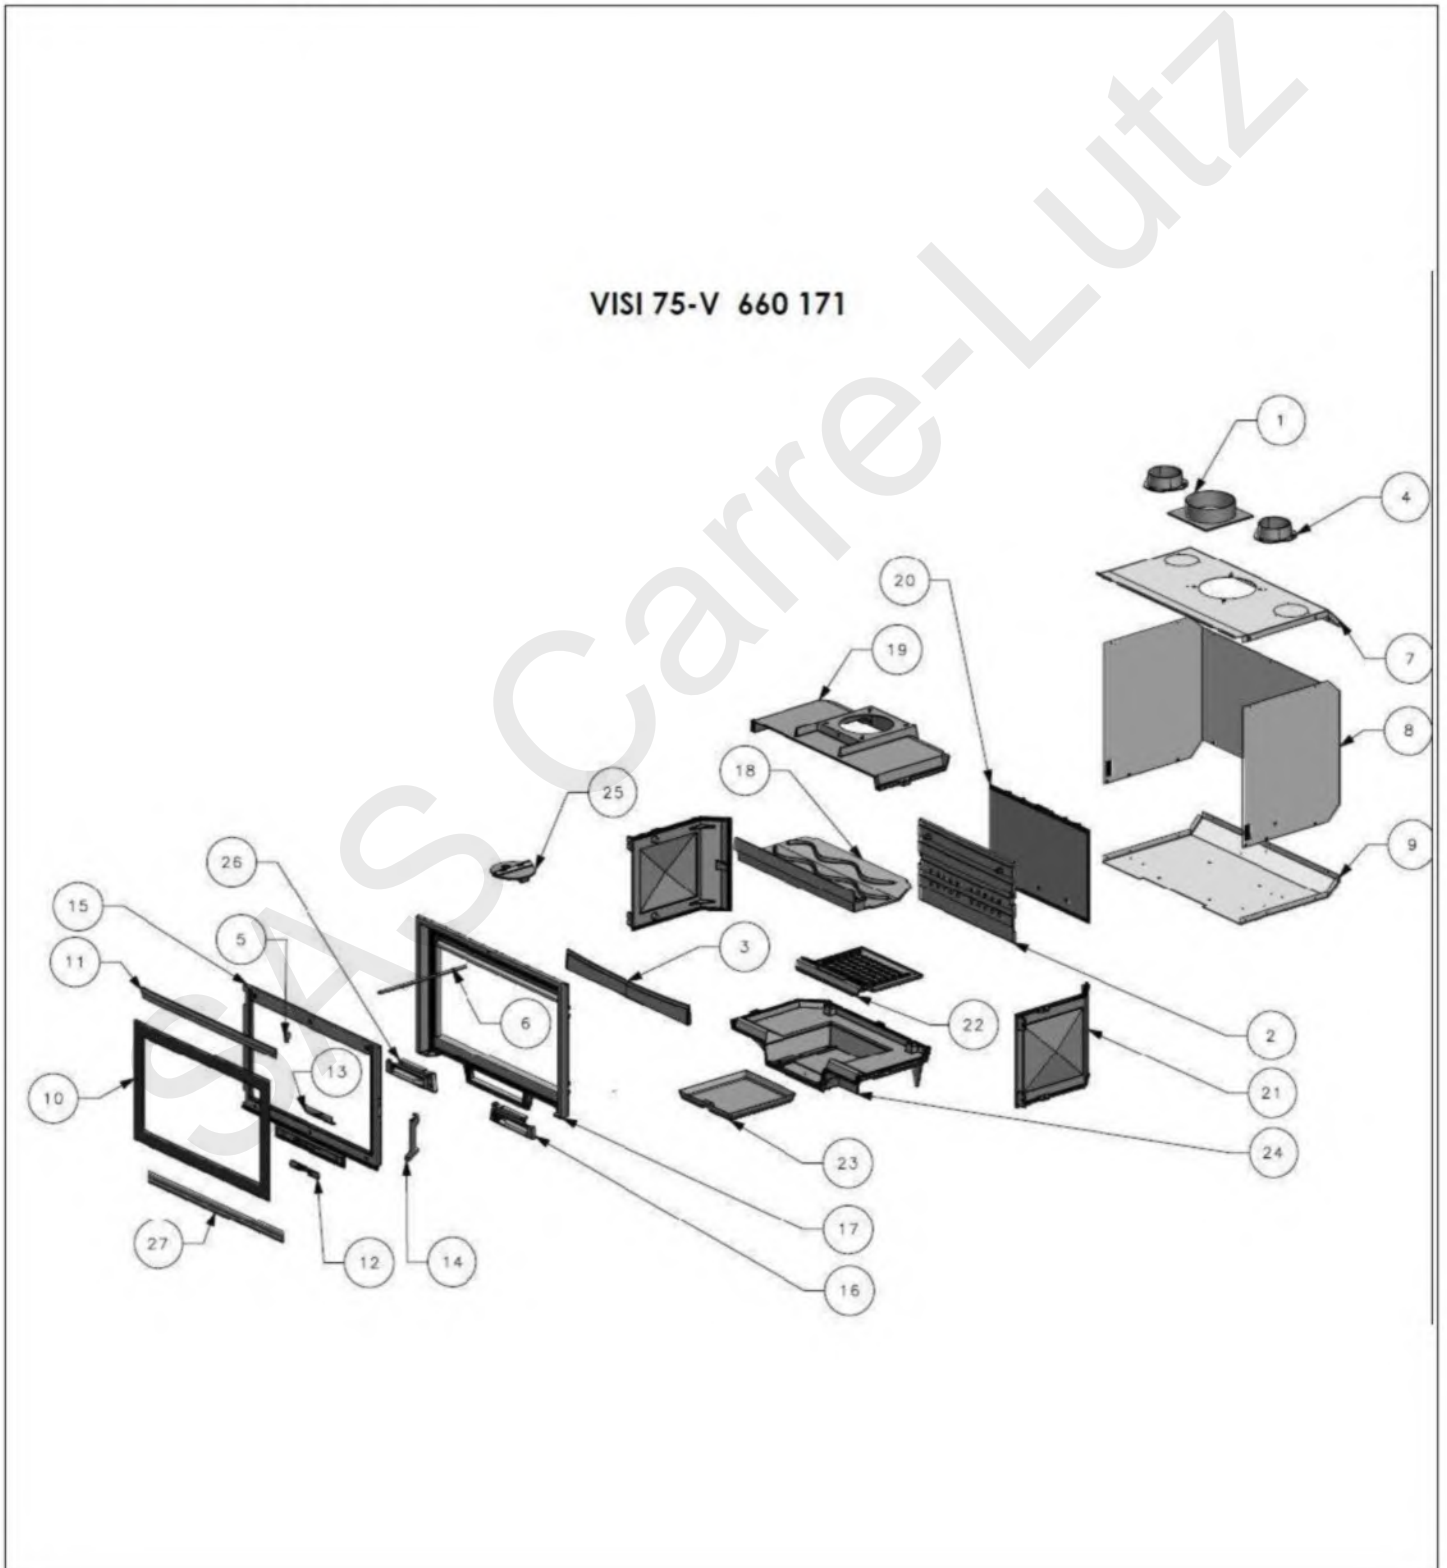

660171

660171 - VISI 75 V PIECES DETACHEES

Pièces détachées

Vue éclatée

660171

660171 - VISI 75 V PIECES DETACHEES

Rep.	Référence	Description	Qté
1	CP100897	AXE POIGNEE VISI	1
2	CP017552	PLAQUE DECOR VISI	1
3	CP017551	CHENET	1
4	FB306802	BUSELOT VISI	1
5	FB303214	COMMANDE CLAPET VISI	1
6	FB101060	TIGE COMMANDE CLAPET VISI	1
7	FB217234	DESSUS CARTER VISI	1
8	FB217133	CARTER CENTRAL VISI	1
9	FB200124	DESSOUS CARTER VISI	1
10	CP017428	VITRE SERIGR. 471,5X 680 EP4	1
11	CP017616	FIXE VITRE HAUT VISI	1
12	CP017430	REGISTRE	1
13	CP017431	EQUERRE REGISTRE	1
14	CP017631	POIGNEE	1
15	CP017514	VITRE	1
16	CP017758	ELEMENT CADRE FIXE DT VISI	1
17	FB359821	CADRE FIXE VISI	1
18	CP017603	DEFLECTEUR VISI	1
19	FB352172	DESSUS VISI	1
20	FB306210	FOND VISI	1
21	FB310220	COTE VISI	1
22	CP017550	GRILLE FOYERE	1
23	CP017678	CENDRIER	1
24	FB319740	EMBASE	1
25	FB900972	CLAPET VISI	1
26	CP017372	ELEMENT CADRE FIXE G VISI	1